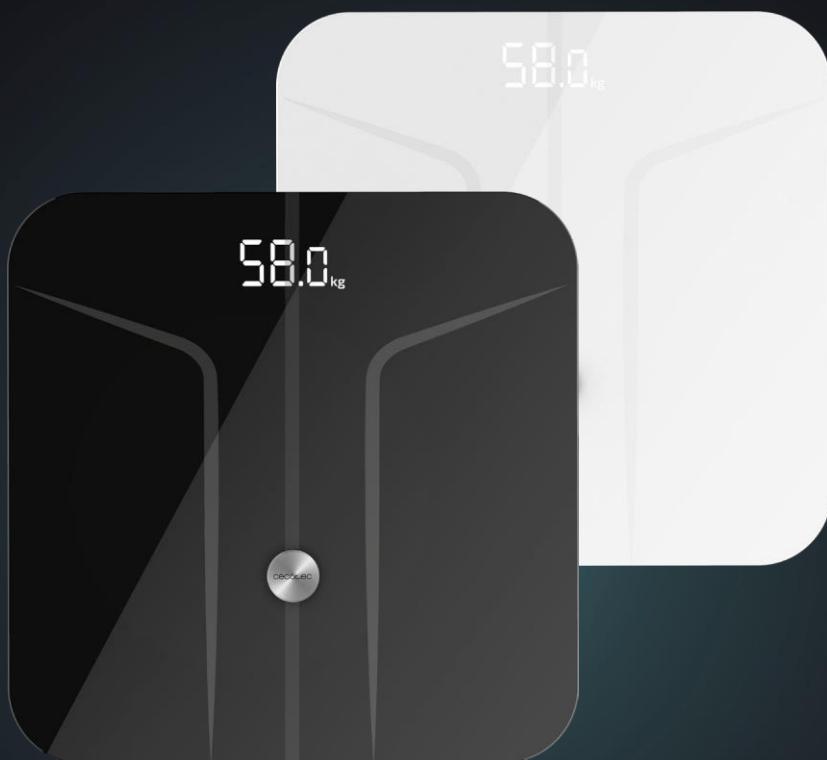

cecotec

SURFACE PRECISION 9700 SMARTH HEALTHY

SURFACE PRECISION 9750 SMARTH HEALTHY

Manual de utilizare

Aplicatia pentru Smartphone

Instrucțiuni de Siguranță

Vă rugăm să citiți cu atenție următoarele instrucțiuni înainte de a utiliza produsul. Salvați acest manual pentru referințe viitoare sau utilizatori noi.